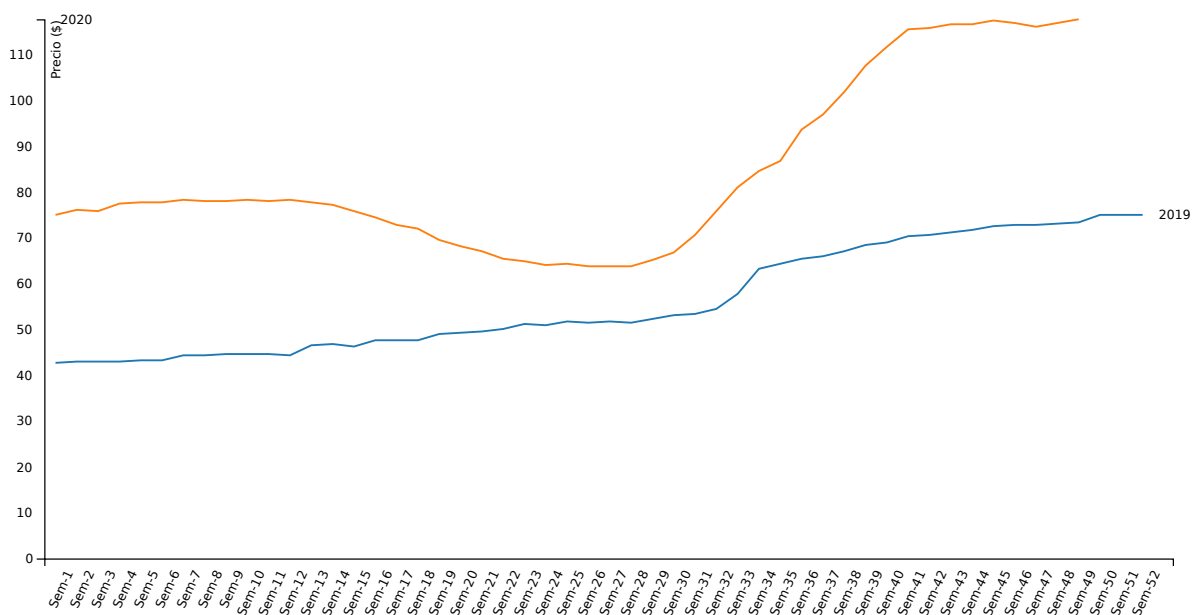

Variaciones intersemanales de precio por kilo vivo y por cabezas

\$ / kg. Vivo	Capón general	Capón sin tipificar	Capón tipificado ²	Chanchas
Semana actual	102,77	99,77	110,54	76,25
Semana anterior	102,2	98,86	111,73	75,6
Variación (%)	0,56	0,92	-1,06	0,85

Cabezas	Capón general	Capón sin tipificar	Capón tipificado ²	Chanchas
Semana actual	68.344	49.298	19.046	781
Semana anterior	68.816	50.958	17.858	1.219
Variación (%)	-0,69	-3,26	6,65	-35,93

¹ Para el cálculo del precio mínimo y máximo se toma como mínimo el 10% de las cabezas de menor y mayor precio respectivamente.

² Según sistema de tipificación por magro.

SISTEMA INFORMATIVO DE PRECIOS PORCINOS

Publicación semanal Semana 49/2020

Evolución semanal de precios máximos para la categoría "Capón general"

Evolución semanal de las cabezas evaluadas para la categoría "Capón general"