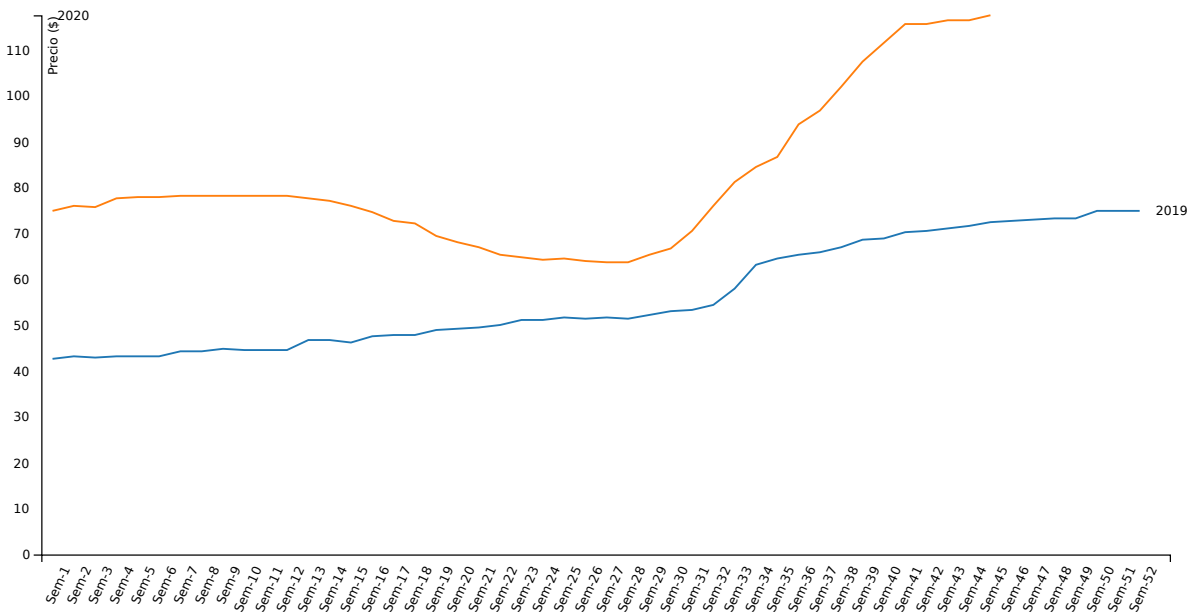

Variaciones intersemanales de precio por kilo vivo y por cabezas

\$ / kg. Vivo	Capón general	Capón sin tipificar	Capón tipificado ²	Chanchas
Semana actual	101,37	97,49	111,01	78,15
Semana anterior	100,26	97,47	108,26	75,96
Variación (%)	1,11	0,01	2,54	2,89

Cabezas	Capón general	Capón sin tipificar	Capón tipificado ²	Chanchas
Semana actual	69.055	49.233	19.822	898
Semana anterior	70.915	52.608	18.307	975
Variación (%)	-2,62	-6,42	8,28	-7,9

¹ Para el cálculo del precio mínimo y máximo se toma como mínimo el 10% de las cabezas de menor y mayor precio respectivamente.

² Según sistema de tipificación por magro.

SISTEMA INFORMATIVO DE PRECIOS PORCINOS

Publicación semanal Semana 45/2020

Evolución semanal de precios máximos para la categoría "Capón general"

Evolución semanal de las cabezas evaluadas para la categoría "Capón general"