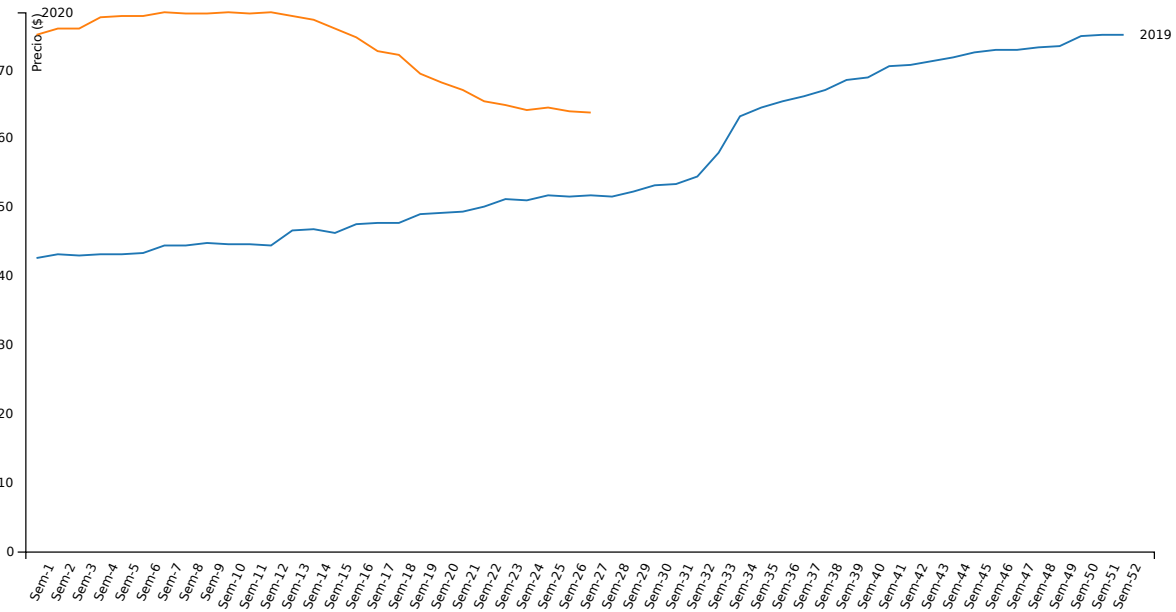

Variaciones intersemanales de precio por kilo vivo y por cabezas

\$ / kg. Vivo	Capón general	Capón sin tipificar	Capón tipificado ²	Chanchas
Semana actual	55,02	54,34	56,96	36,45
Semana anterior	54,58	53,74	57,02	36,67
Variación (%)	0,8	1,11	-0,11	-0,62

Cabezas	Capón general	Capón sin tipificar	Capón tipificado ²	Chanchas
Semana actual	79.619	58.855	20.764	1.382
Semana anterior	81.059	60.234	20.825	1.583
Variación (%)	-1,78	-2,29	-0,29	-12,7

¹ Para el cálculo del precio mínimo y máximo se toma como mínimo el 10% de las cabezas de menor y mayor precio respectivamente.

² Según sistema de tipificación por magro.

SISTEMA INFORMATIVO DE PRECIOS PORCINOS

Publicación semanal Semana 27/2020

Evolución semanal de precios máximos para la categoría "Capón general"

Evolución semanal de las cabezas evaluadas para la categoría "Capón general"