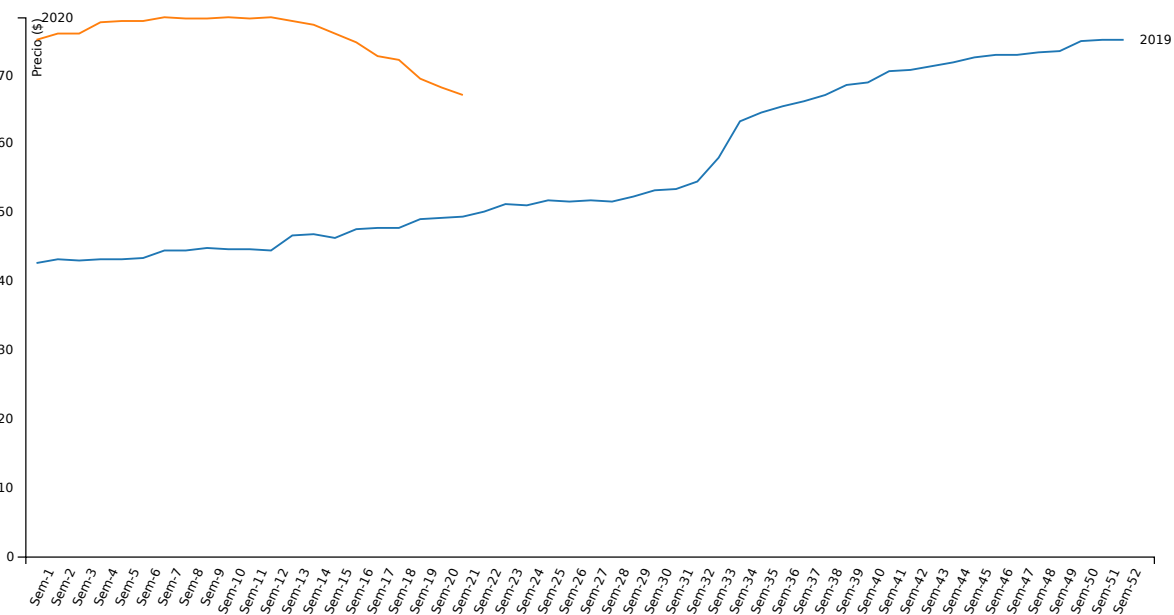

Cabezas	Capón general	Capón sin tipificar	Capón tipificado ²	Chanchas
Semana actual	78.680	59.876	18.804	1.301
Semana anterior	77.392	58.729	18.663	1.296
Variación (%)	1,66	1,95	0,76	0,39

¹ Para el cálculo del precio mínimo y máximo se toma como mínimo el 10% de las cabezas de menor y mayor precio respectivamente.

² Según sistema de tipificación por magro.

SISTEMA INFORMATIVO DE PRECIOS PORCINOS

Publicación semanal

Semana 21/2020

Evolución semanal de precios máximos para la categoría "Capón general"

Evolución semanal de las cabezas evaluadas para la categoría "Capón general"