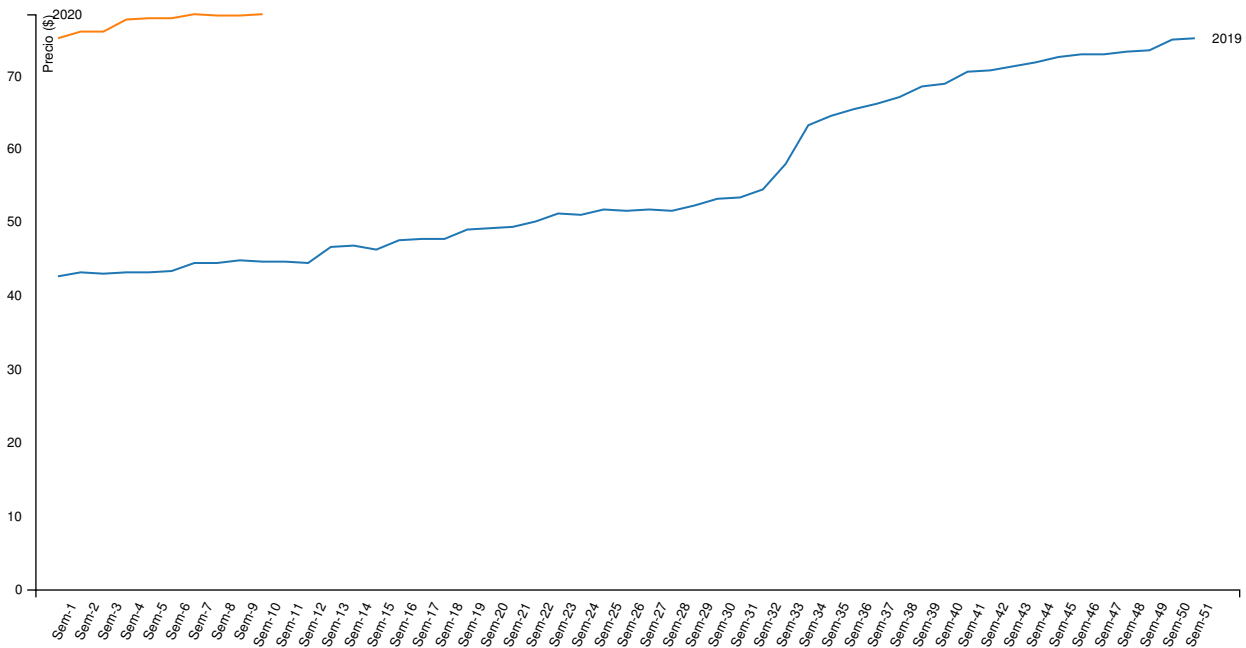

Evolución semanal de las cabezas evaluadas para la categoría "Capón general"

SISTEMA INFORMATIVO DE PRECIOS PORCINOS

Publicación semanal

Semana 10/2020

Evolución semanal de precios máximos para la categoría "Capón general"