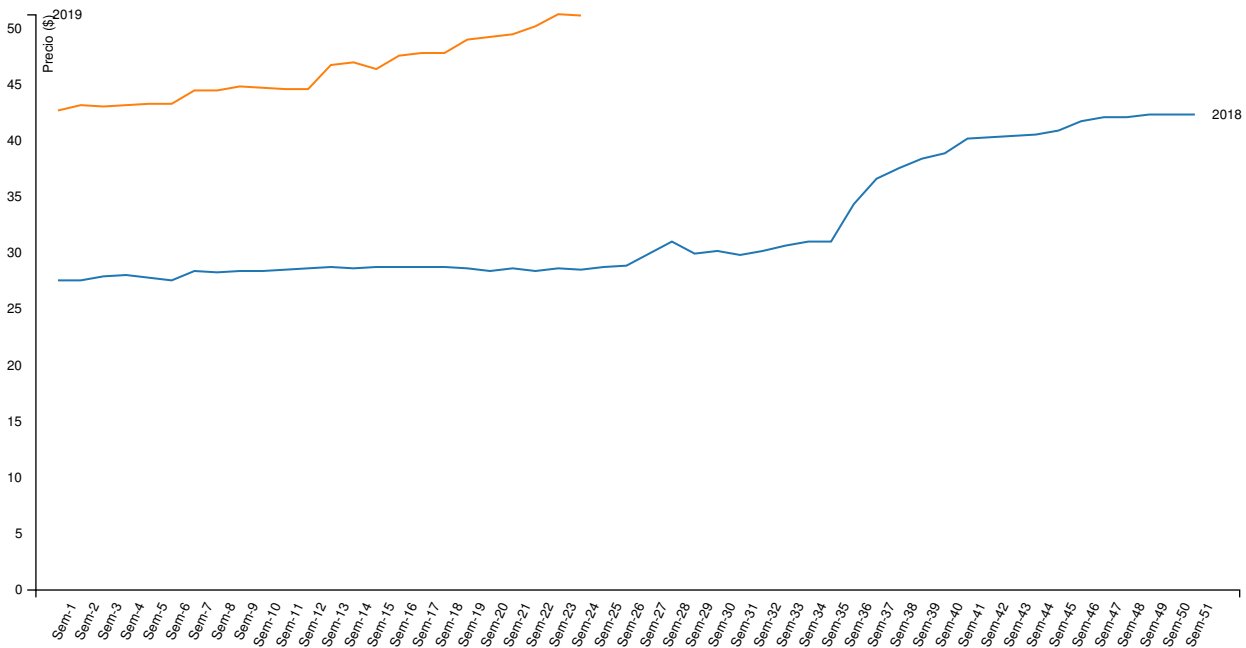

Variaciones intersemanales de precio por kilo vivo y por cabezas

\$ / kg. Vivo	Capón general	Capón sin tipificar	Capón tipificado ²	Chanchas
Semana actual	43,21	41,68	47,81	28,66
Semana anterior	42,8	41,18	47,21	28,65
Variación (%)	0,97	1,22	1,26	0,02

Cabezas	Capón general	Capón sin tipificar	Capón tipificado ²	Chanchas
Semana actual	74.449	55.792	18.657	1.300
Semana anterior	77.688	56.792	20.896	1.492
Variación (%)	-4,17	-1,76	-10,71	-12,87

¹ Para el cálculo del precio mínimo y máximo se toma como mínimo el 10% de las cabezas de menor y mayor precio respectivamente.

² Según sistema de tipificación por magro.

SISTEMA INFORMATIVO DE PRECIOS PORCINOS

Publicación semanal

Semana 24/2019

Evolución semanal de precios máximos para la categoría "Capón general"

Evolución semanal de las cabezas evaluadas para la categoría "Capón general"