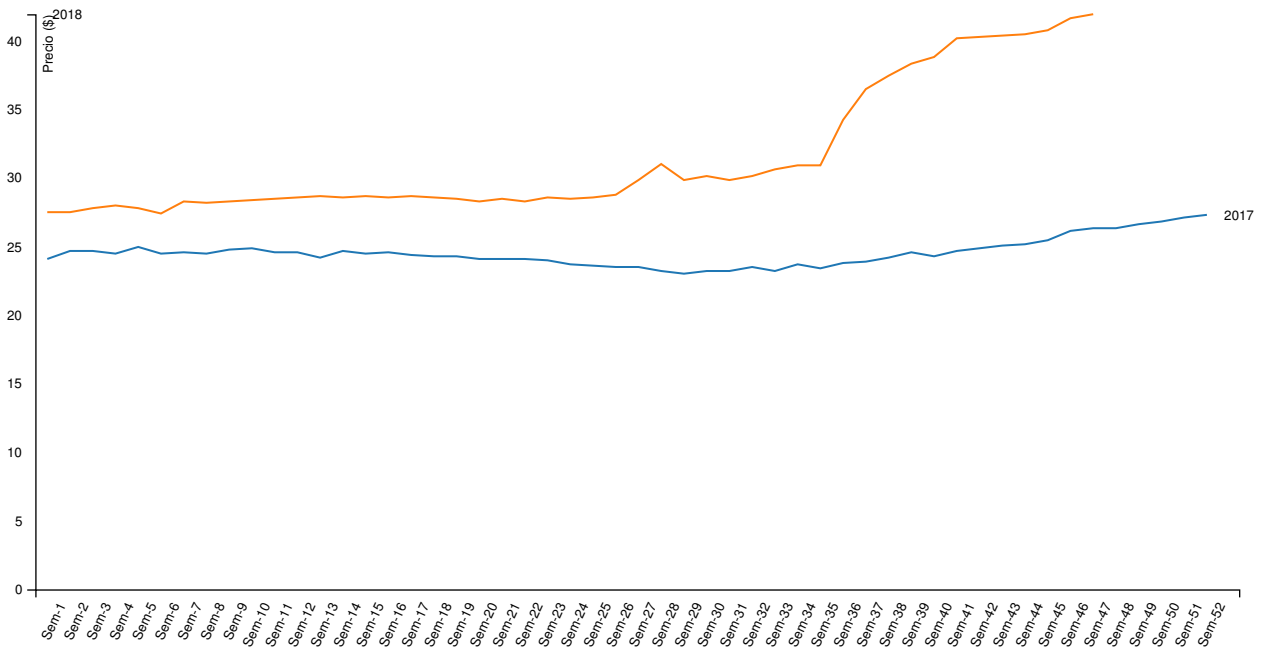

Evolución semanal de las cabezas evaluadas para la categoría "Capón general"

SISTEMA INFORMATIVO DE PRECIOS PORCINOS

Publicación semanal

Semana 47/2018

Evolución semanal de precios máximos para la categoría "Capón general"