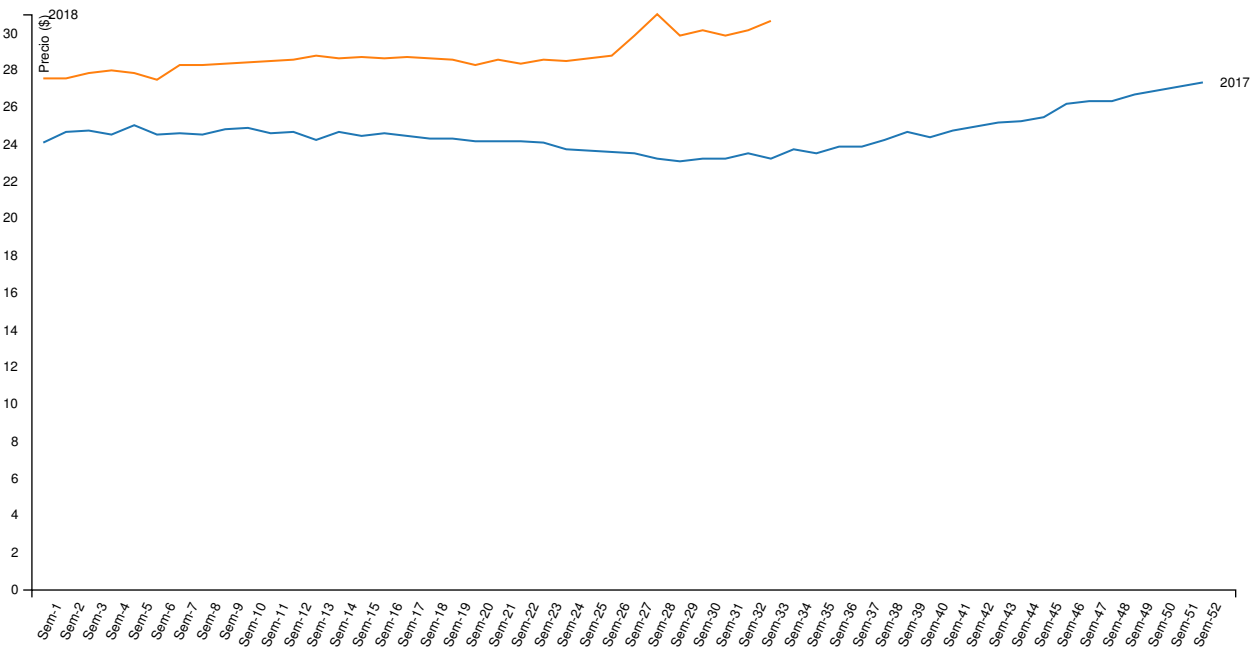

Evolución semanal de las cabezas evaluadas para la categoría "Capón general"

SISTEMA INFORMATIVO DE PRECIOS PORCINOS

Publicación semanal

Semana 33/2018

Evolución semanal de precios máximos para la categoría "Capón general"