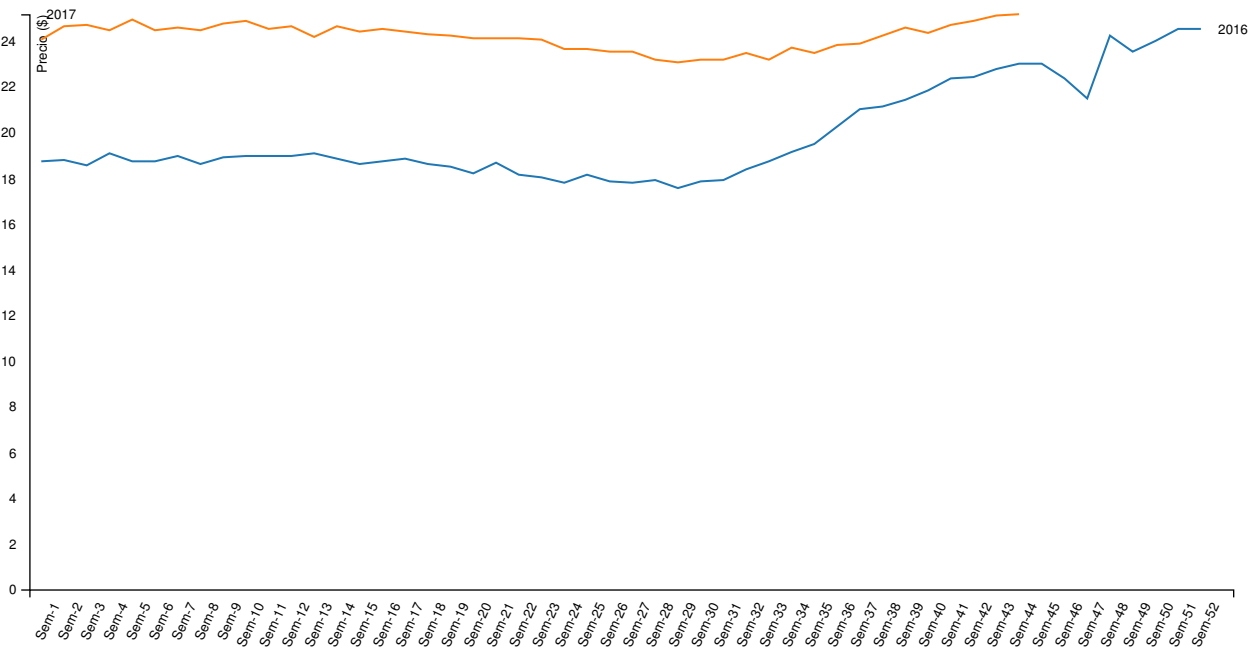

Evolución semanal de las cabezas evaluadas para la categoría "Capón general"

SISTEMA INFORMATIVO DE PRECIOS PORCINOS

Publicación semanal

Semana 44/2017

Evolución semanal de precios máximos para la categoría "Capón general"