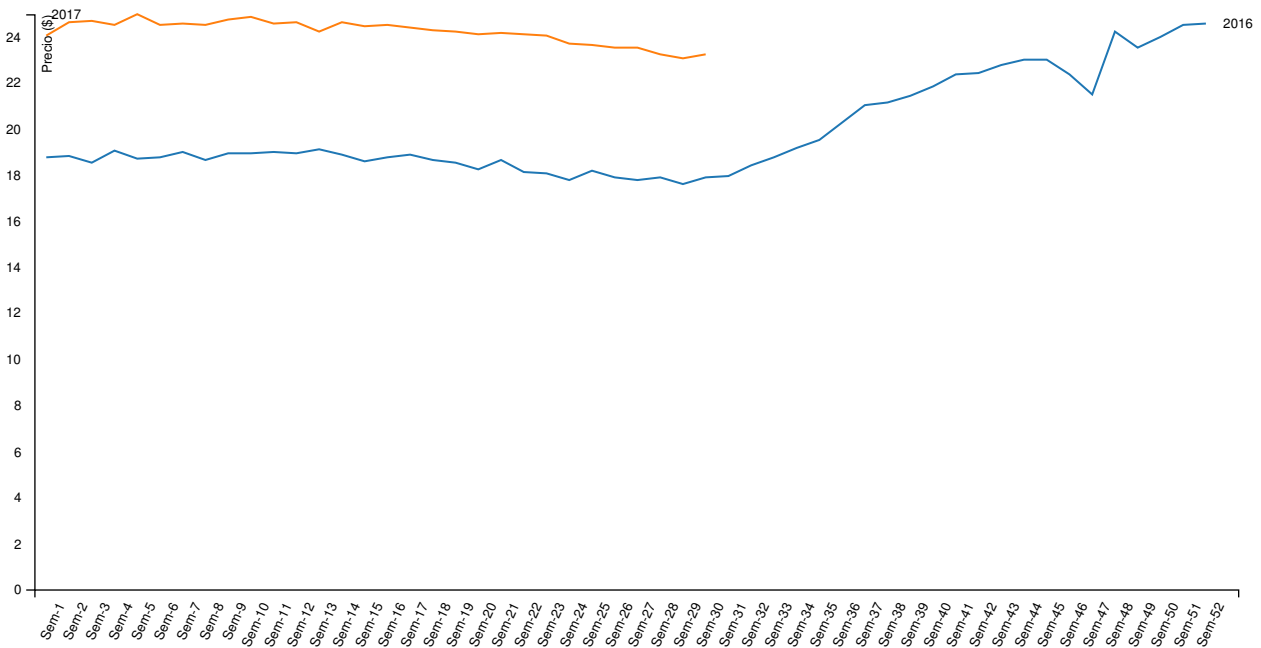

Evolución semanal de las cabezas evaluadas para la categoría "Capón general"

SISTEMA INFORMATIVO DE PRECIOS PORCINOS

Publicación semanal

Semana 30/2017

Evolución semanal de precios máximos para la categoría "Capón general"