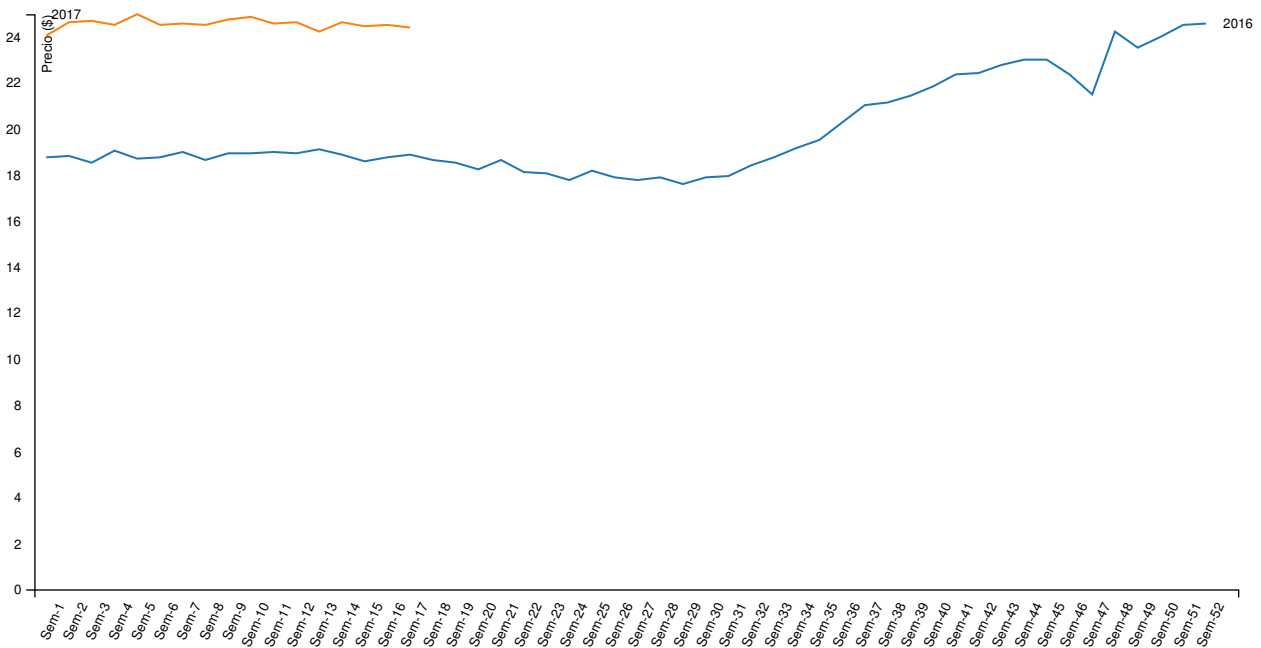

Evolución semanal de las cabezas evaluadas para la categoría "Capón general"

SISTEMA INFORMATIVO DE PRECIOS PORCINOS

Publicación semanal

Semana 17/2017

Evolución semanal de precios máximos para la categoría "Capón general"