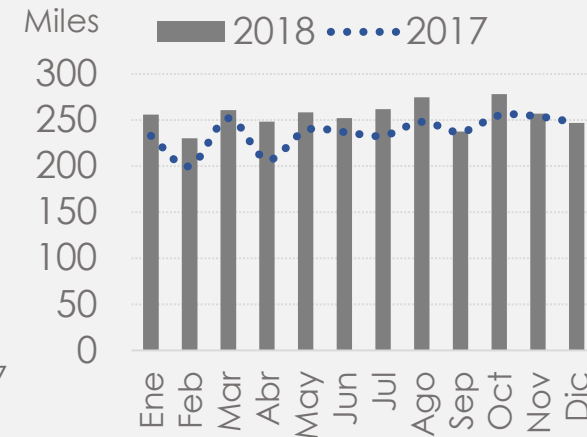

Producción (tn eq. res con hueso)

251.591 Dic 2018   3.066.094 Ene- Dic 2018

▲ 1,57%
Var.interanual
Dic 2018 vs 2017

▲ 7,79%
Var.interanual
Ene- Dic 2018 vs 2017