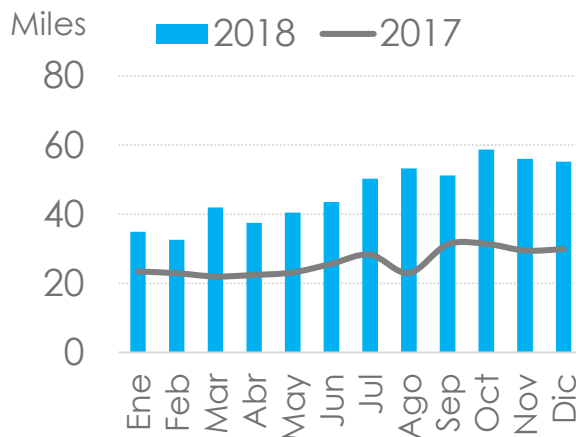

Exportación de carne (tn eq. res con hueso)

59.213 Dic 2018   561.926 Ene- Dic 2018

▲ 97,95%
Var.interanual
Dic 2018 vs 2017

▲ 79,47%
Var.interanual
Ene- Dic 2018 vs 2017