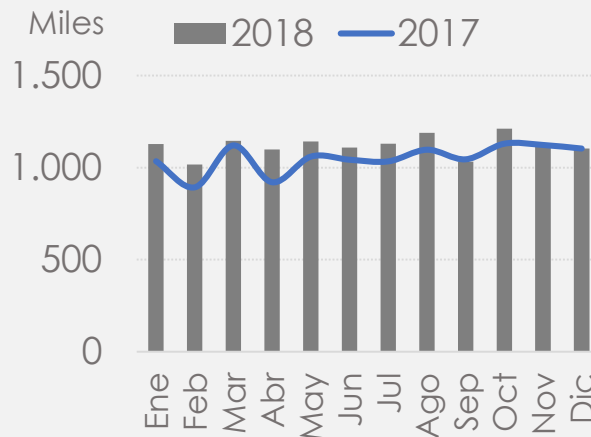

Faena (cabezas)

1.124.678 Dic 2018 13.452.831 Ene- Dic 2018

▲ 1,62%
Var.interanual
Dic 2018 vs 2017

▲ 6,63%
Var.interanual
Ene- Dic 2018 vs 2017

Producción (tn eq. res con hueso)

251.591 Dic 2018 3.066.094 Ene- Dic 2018